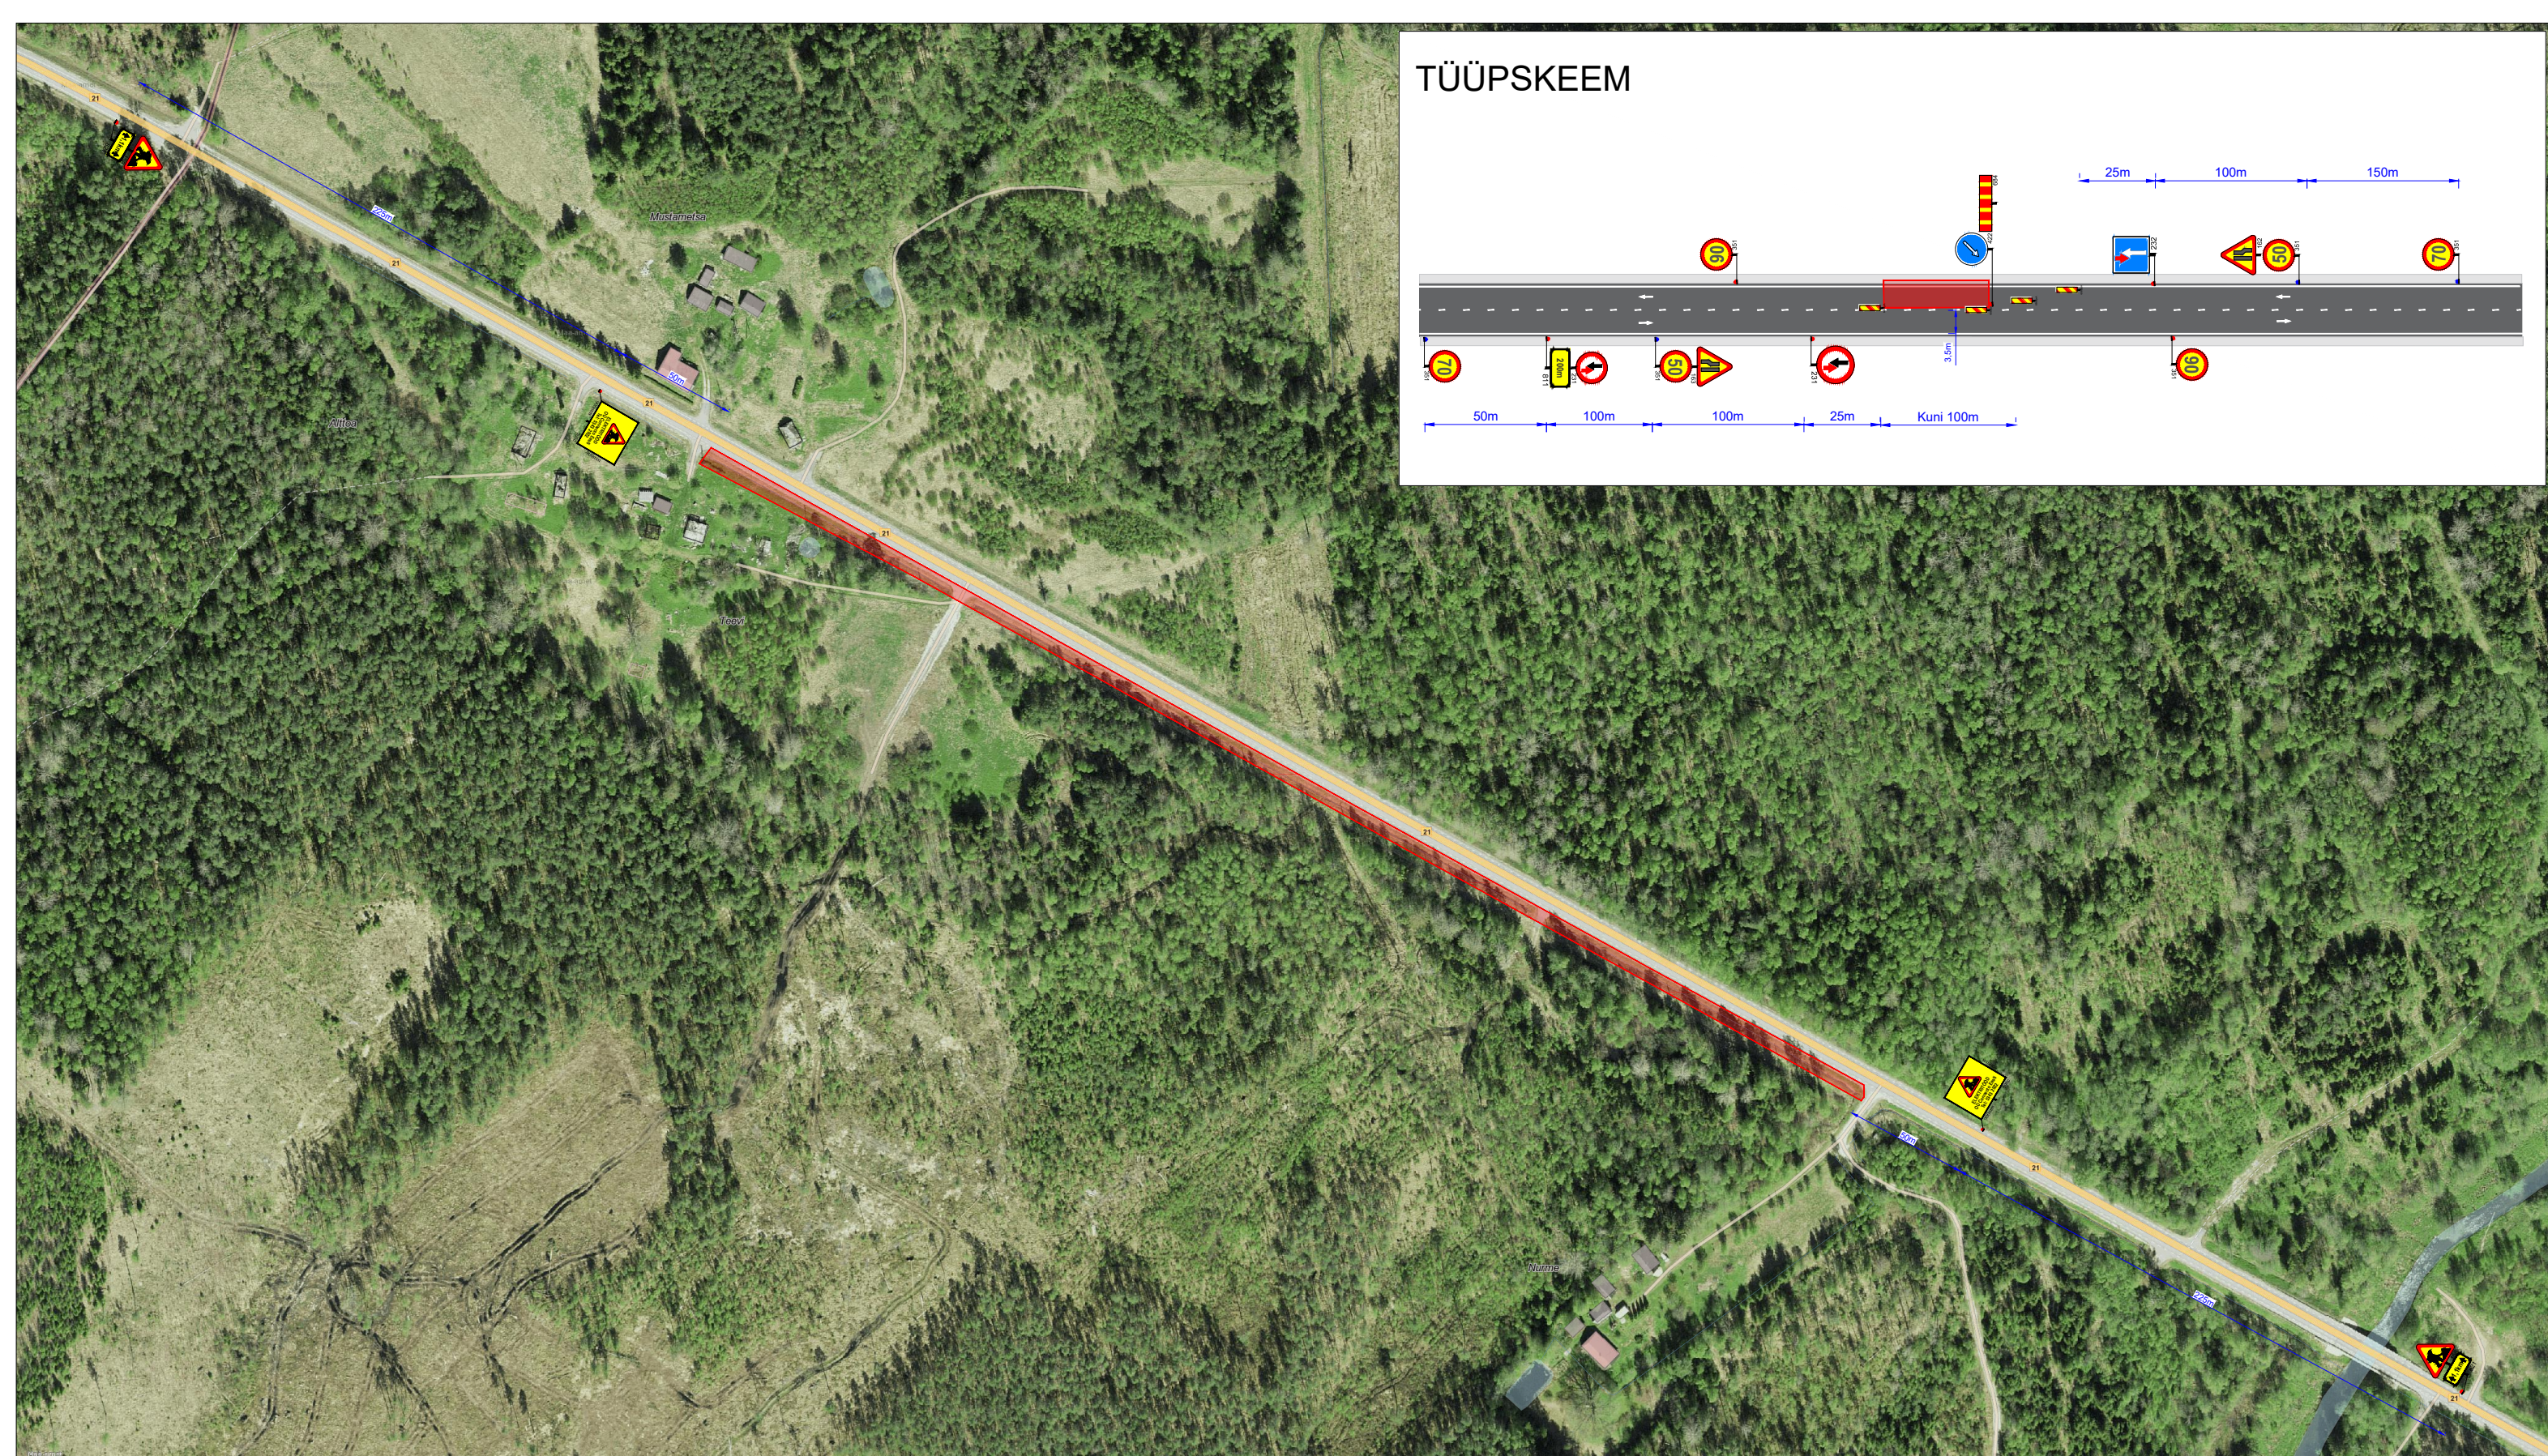

TÜÜPSKEEM

Ramudden

Ramudden OÜ, Reg. kood 12969700
Artelli 16/18, Tallinn.
Telefon: +372 622 9530 E-post: info@ramudden.ee

Tellija OÜ Connecto Eesti
Priit Müürsepp, 5343 2922
priit.myyrsepp@connecto.ee

Cad proj. K.Vaino Telefon: +372 59 123 040
Kutsetunnistuse nr. 193489 T.Rämmel
Tegevusluba nr ELK000084

Projekti nimetus: Õhuliini mastide ja juhtmete asendamine
Objekti asukoht: Riigitee nr 21 Rakvere-Luige km 51,2-51,8, Kõveriku küla, Mustvee vald, Jõgeva maakond
Joonise nimetus: Ajutine liikluskorraldus.

Märkused:
AKÖL: 904 autot ööpäevas, sõiduautosid 92%
Töid teostatakse lõiguti skeemil oleva tüüpskeemi järgi.

Kuupäev
04.03.2025
Töö nr.
TLK250304-1
Joonise nr.
1

TINGMÄRGID:

- Töötsoon
- Piirdeaed
- Ajutine liiklusmärk
- Ol.oleva liiklusemärgi post
- Ajutine liiklusemärgi post
- Ol.olev liiklusmärk
- Ajutine liiklusmärk vajadusel