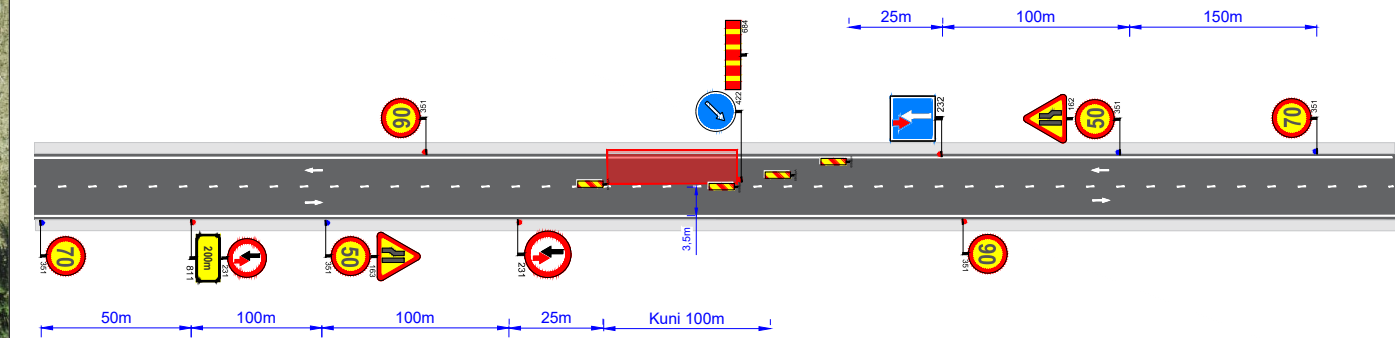

TÜÜPSKEEM

Ramudden

Ramudden OÜ, Reg. kood 12969700
Artelli 16/18, Tallinn.
Telefon: +372 622 9530 E-post: info@ramudden.ee

Tellija OÜ Connecto Eesti
Priit Müürsepp, 5343 2922
priit.myyrsepp@connecto.ee

Cad proj. K.Vaino Telefon: +372 59 123 040
Kutsetunnistuse nr. 193489 T.Rämmel
Tegevusluba nr ELK000084

Projekti nimetus: Õhuliini mastide ja juhtmete asendamine
Objekti asukoht: Riigitee nr 21 Rakvere-Luige km 51,2-51,8, Kõveriku küla, Mustvee vald, Jõgeva maakond
Joonise nimetus: Ajutine liikluskorraldus.

Märkused:
AKÖL: 904 autot ööpäevas, sõiduautosid 92%
Töid teostatakse lõiguti skeemil oleva tüüpskeemi järgi.

Kuupäev
04.03.2025
Töö nr.
TLK250304-1
Joonise nr.
1

TINGMÄRGID:

- Töötsoon
- Piirdeaed
- Ajutine liiklusmärk
- Ol.oleva liiklusemärgi post
- Ajutine liiklusemärgi post
- Ol.olev liiklusmärk
- Ajutine liiklusmärk vajadusel